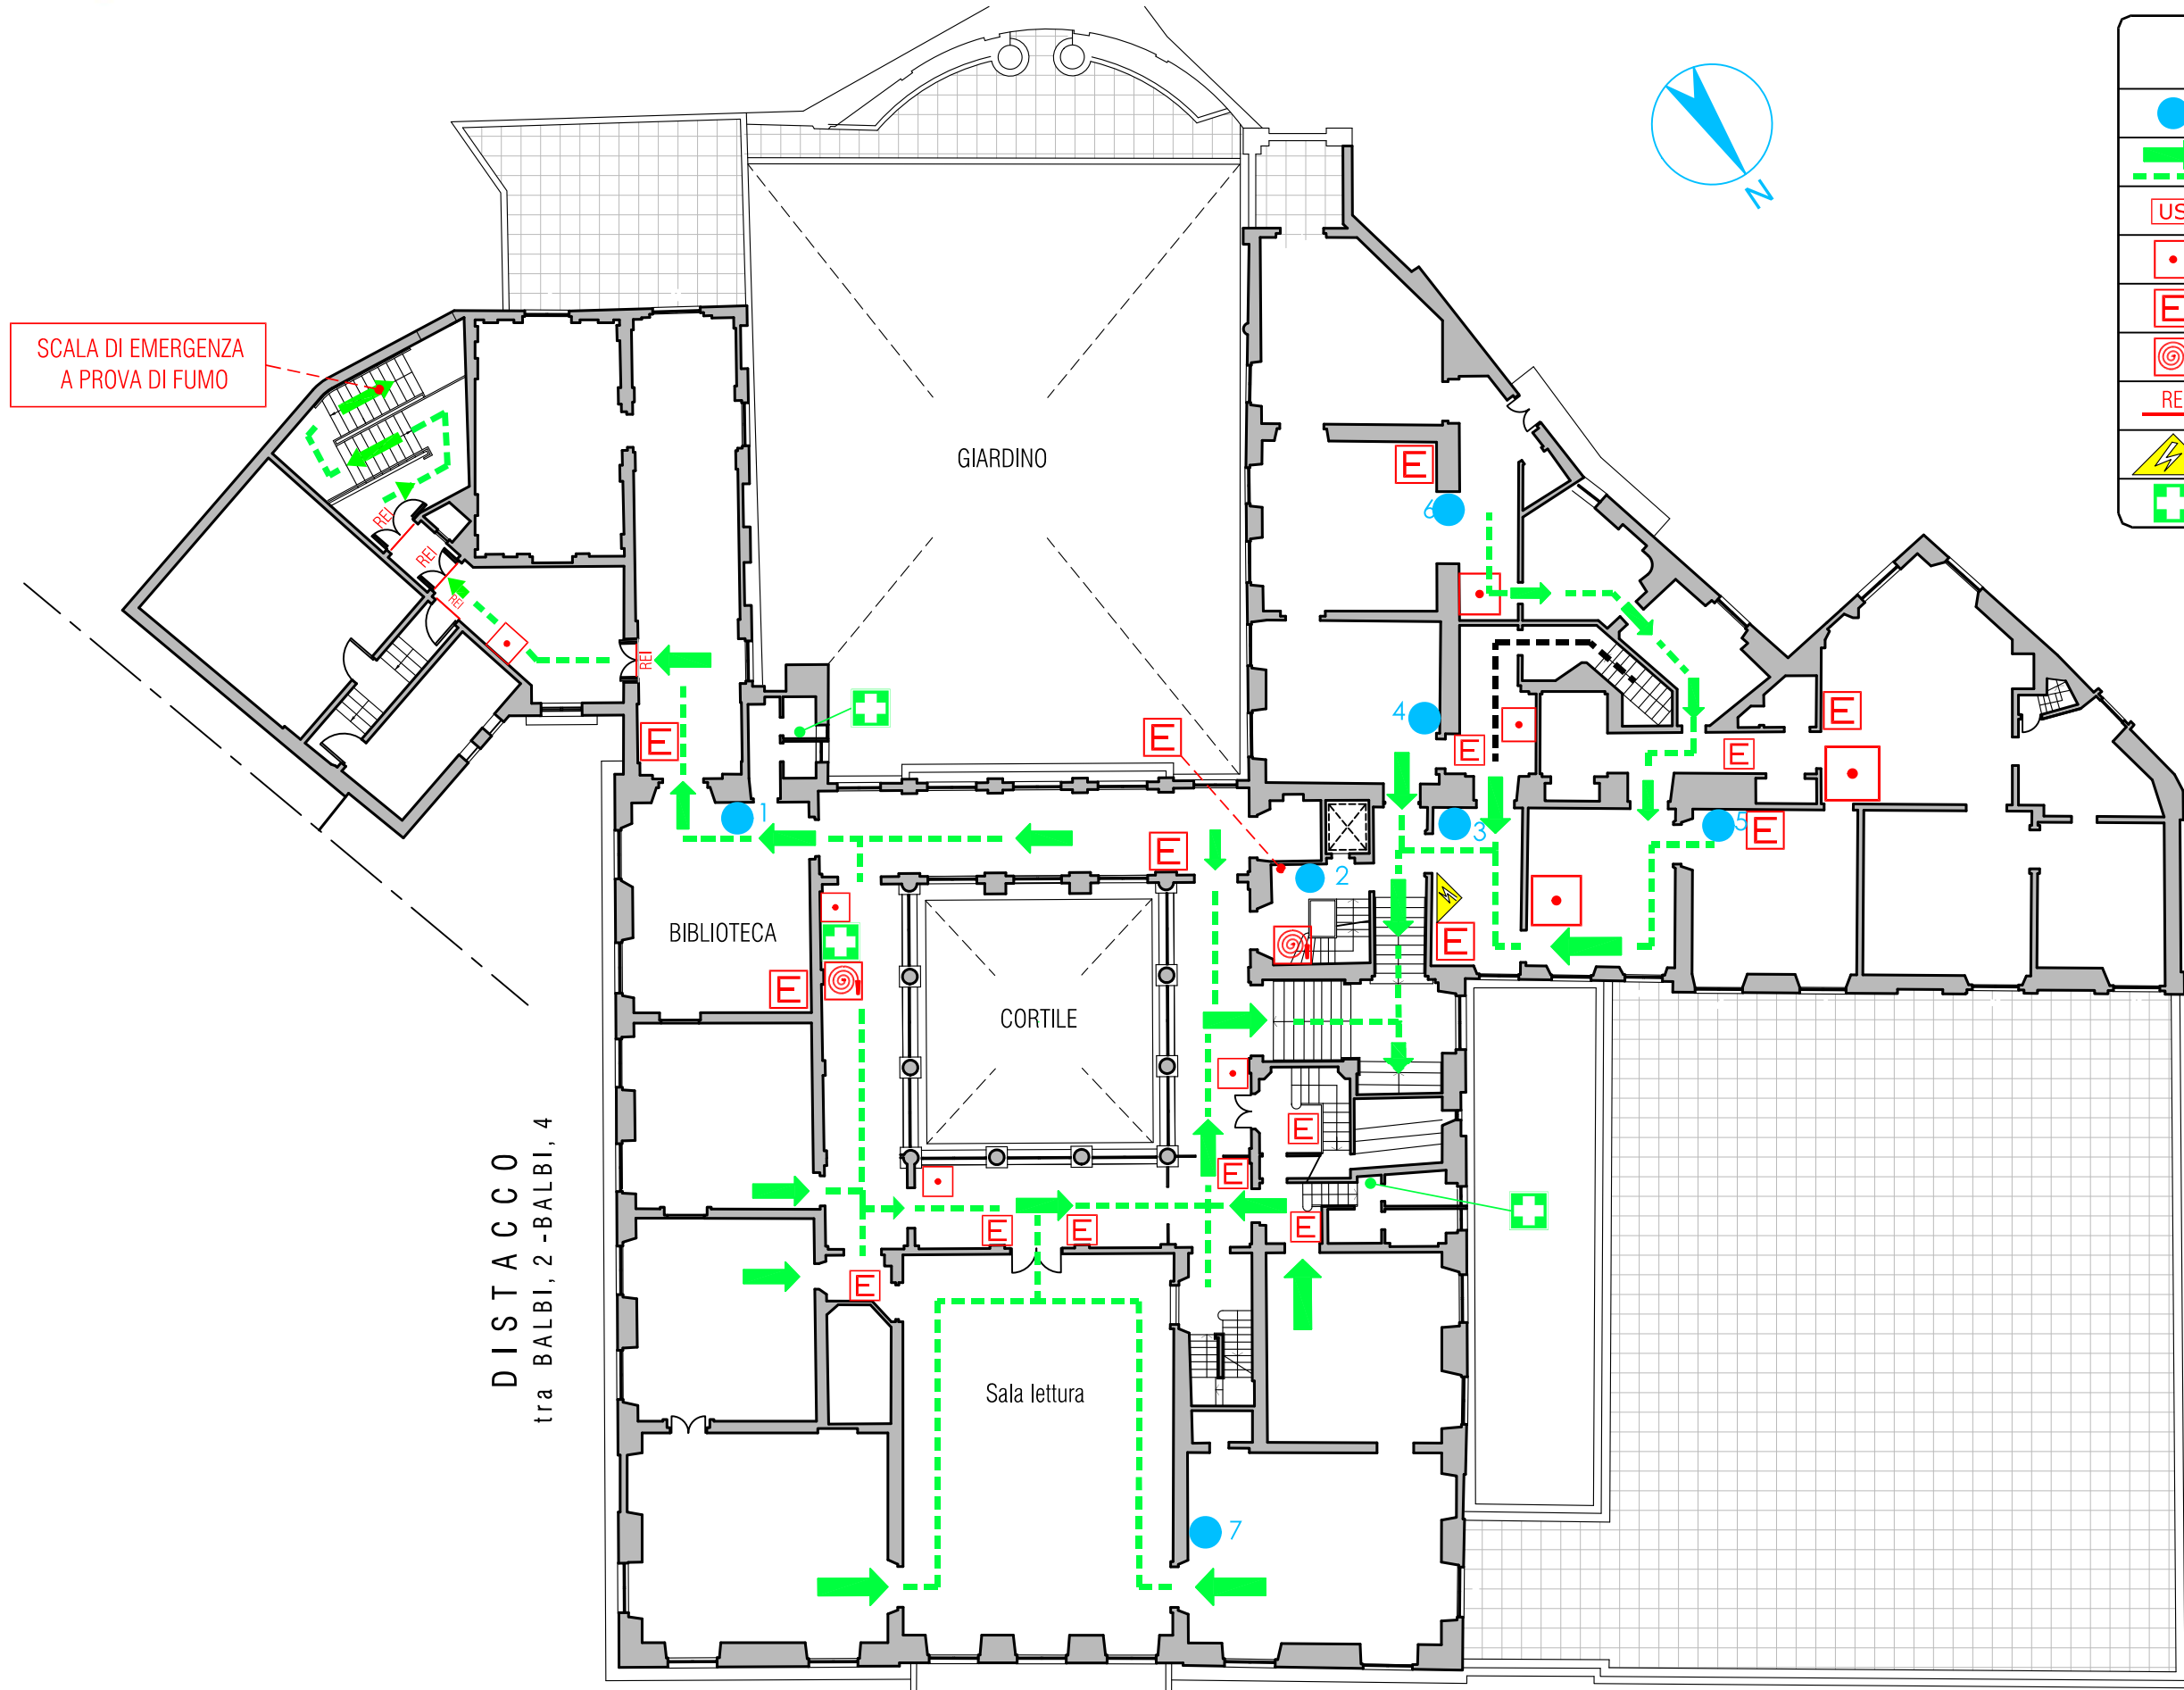

LEGENDA SEGNI GRAFICI - EMERGENZA

	VOI SIETE QUI
	PERCORSO DI ESODO
	USCITA DI SICUREZZA
	PULSANTE MANUALE DI ALLARME
	ESTINTORE PORTATILE
	IDRANTE A MURO CON TUBAZIONE FLESSIBILE E LANCIA
	PORTA A TENUTA DI FUMO RESISTENTE AL FUOCO
	QUADRO ELETTRICO
	CASSETTA DEL PRONTO SOCCORSO

SCALA DI EMERGENZA
A PROVA DI FUMO

DISTACCO
tra BALBI, 2 -BALBI, 4

VIA BALBI